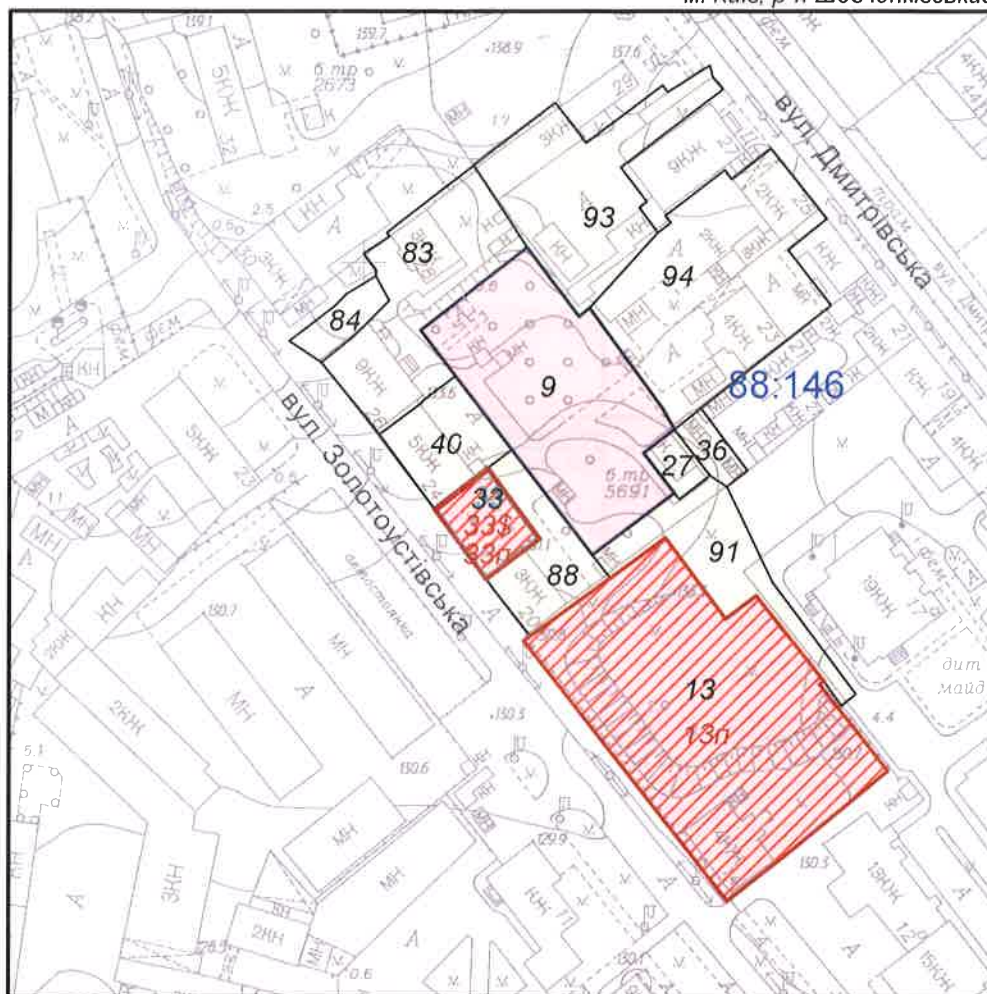

# ЧЕРГОВИЙ КАДАСТРОВИЙ ПЛАН

Витяг з бази даних міського земельного кадастру від 06.04.2016р.

м. Київ, р-н Шевченківський

Масштаб 1:2000

## УМОВНІ ПОЗНАЧЕННЯ